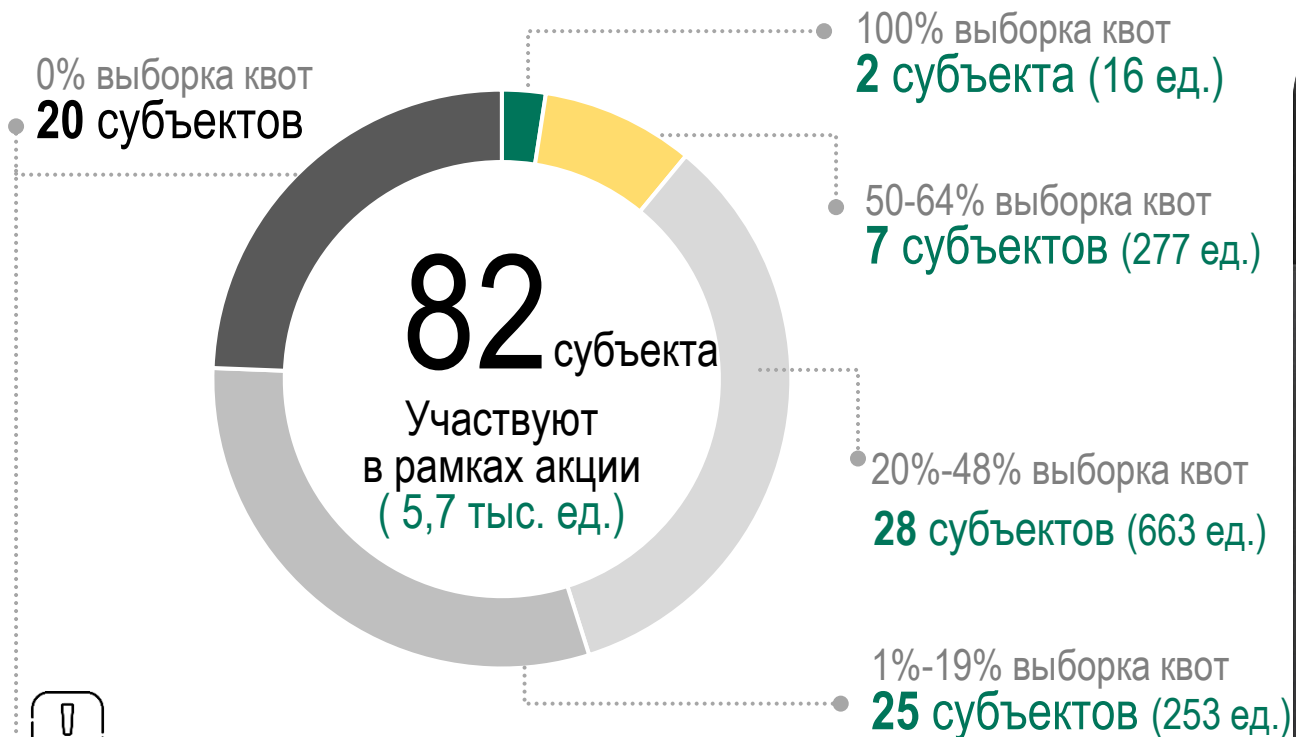

ВЫБОРКА КВОТ В РАМКАХ СПЕЦАКЦИИ "ТРОЙНАЯ ВЫГОДА"

Самарская область, Забайкальский край, Респ. Мордовия, Чувашская Респ., Респ. Северная Осетия-Алания, Тверская область, Камчатский край, Архангельская обл., Респ. Коми, Респ. Саха, Мурманская обл., Ненецкий а.о., Респ. Алтай, Респ. Карелия, Респ. Тыва, Респ. Хакасия, Сахалинская обл., Ханты-Мансийский а.о., Ямало-Ненецкий а.о.

Топ-10 регионов по выборке квот

№	Регион	Всего квота регион, ед.	Количество ед. в реестре полученных на 30.06.2022	Средняя доля выбранной квоты, %
1	Республика Калмыкия	11	11	100%
2	Республика Ингушетия	5	5	100%
3	Кемеровская область	25	16	64%
4	Республика Башкортостан	253	160	63%
5	Томская область	13	8	62%
6	Смоленская область	16	9	56%
7	Иркутская область	65	35	54%
8	Калужская область	41	22	54%
9	Кировская область	52	27	52%
10	Удмуртская Республика	46	22	48%