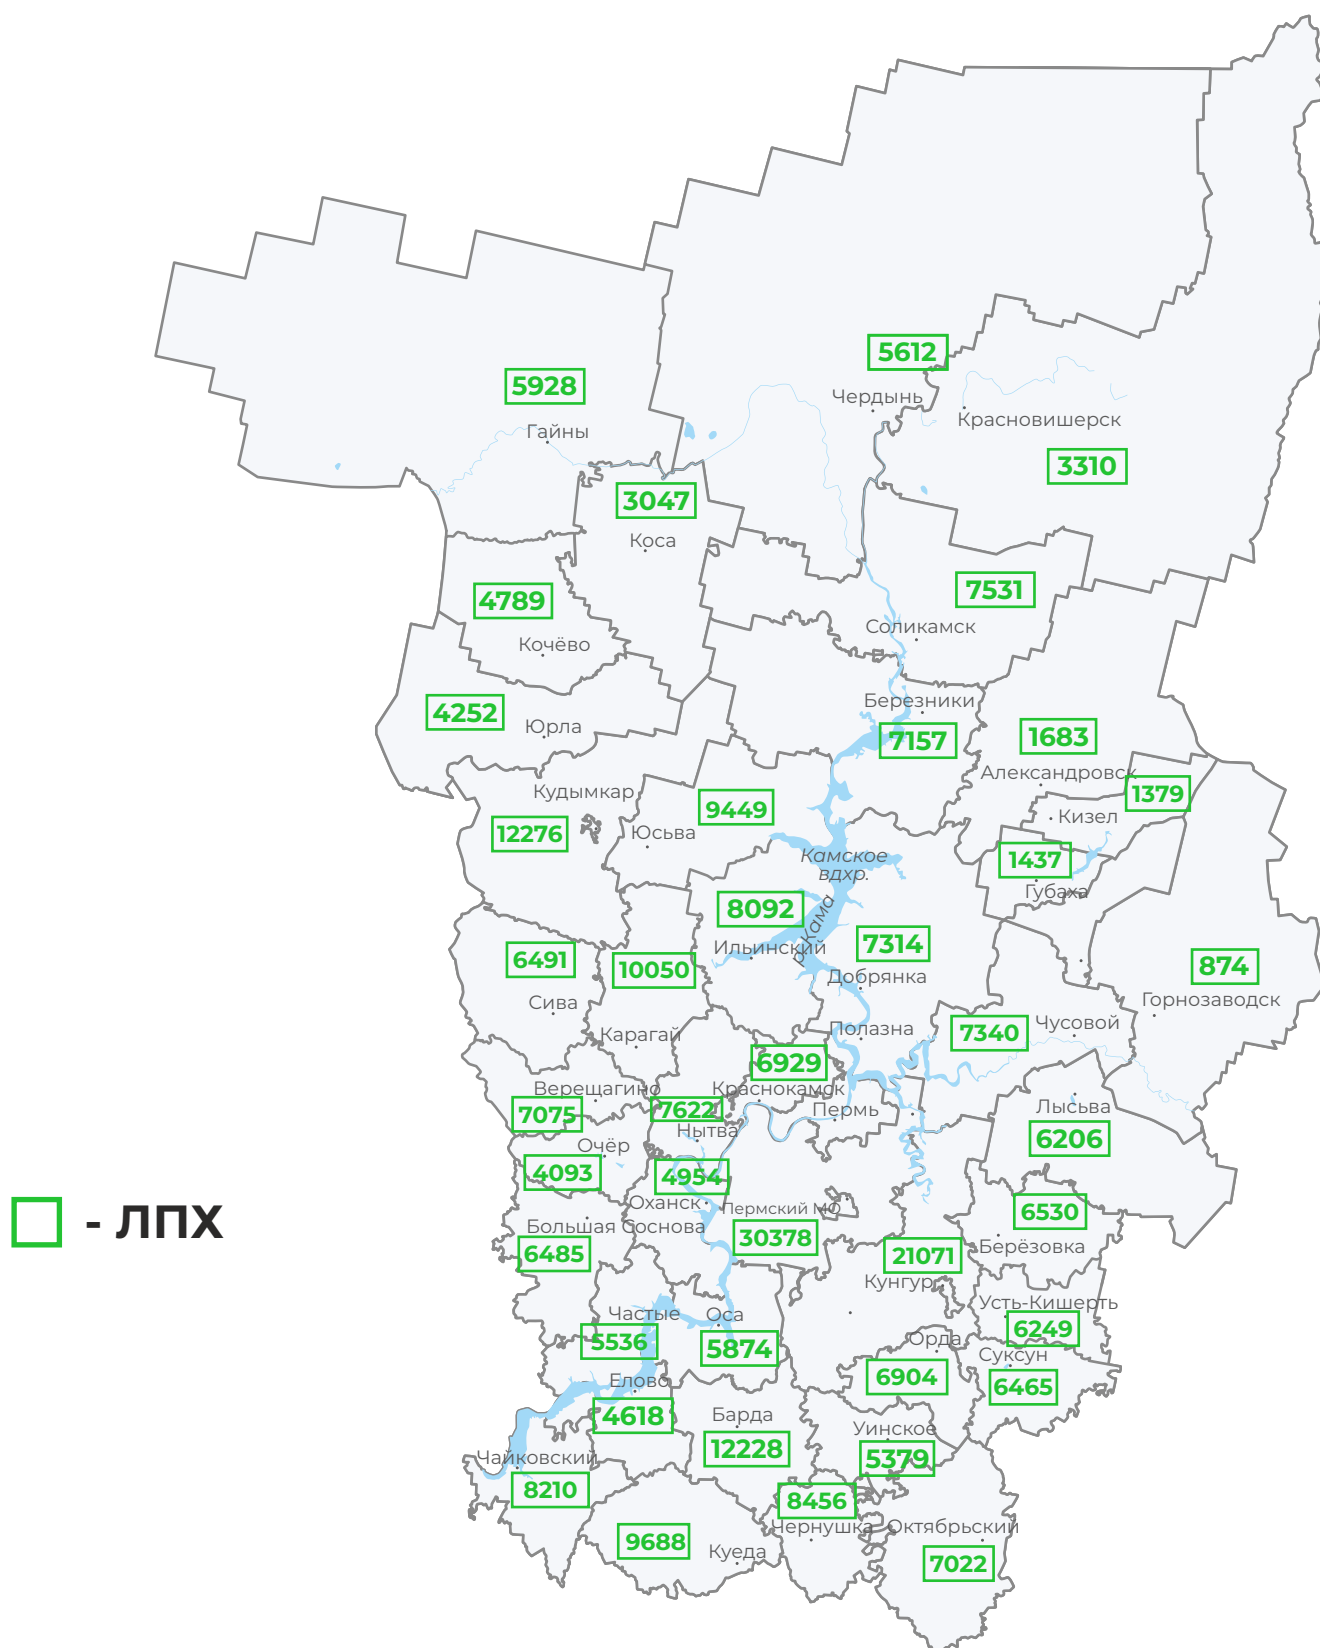

Карта территориального расположения личных подсобных хозяйств в Пермском крае

По Пермскому краю всего - **295 983**